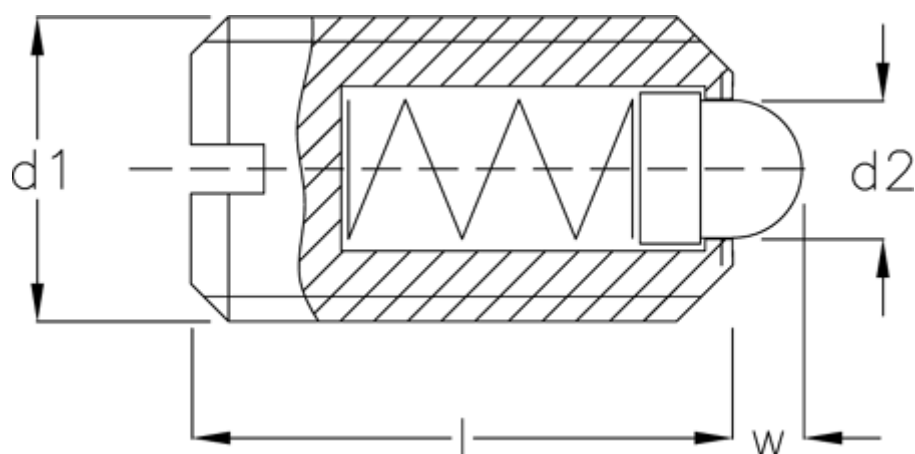

Varenummer: 20820510
Beskrivelse: E+G
Fjedrende trykstykke GN 615.1-M8-B

Mål

d1	= M8
d2	= 3.8
Fjedertryk N bund	= 33.0
Fjedertryk N top	= 16.0
Længde l	= 16
W	= 2.0